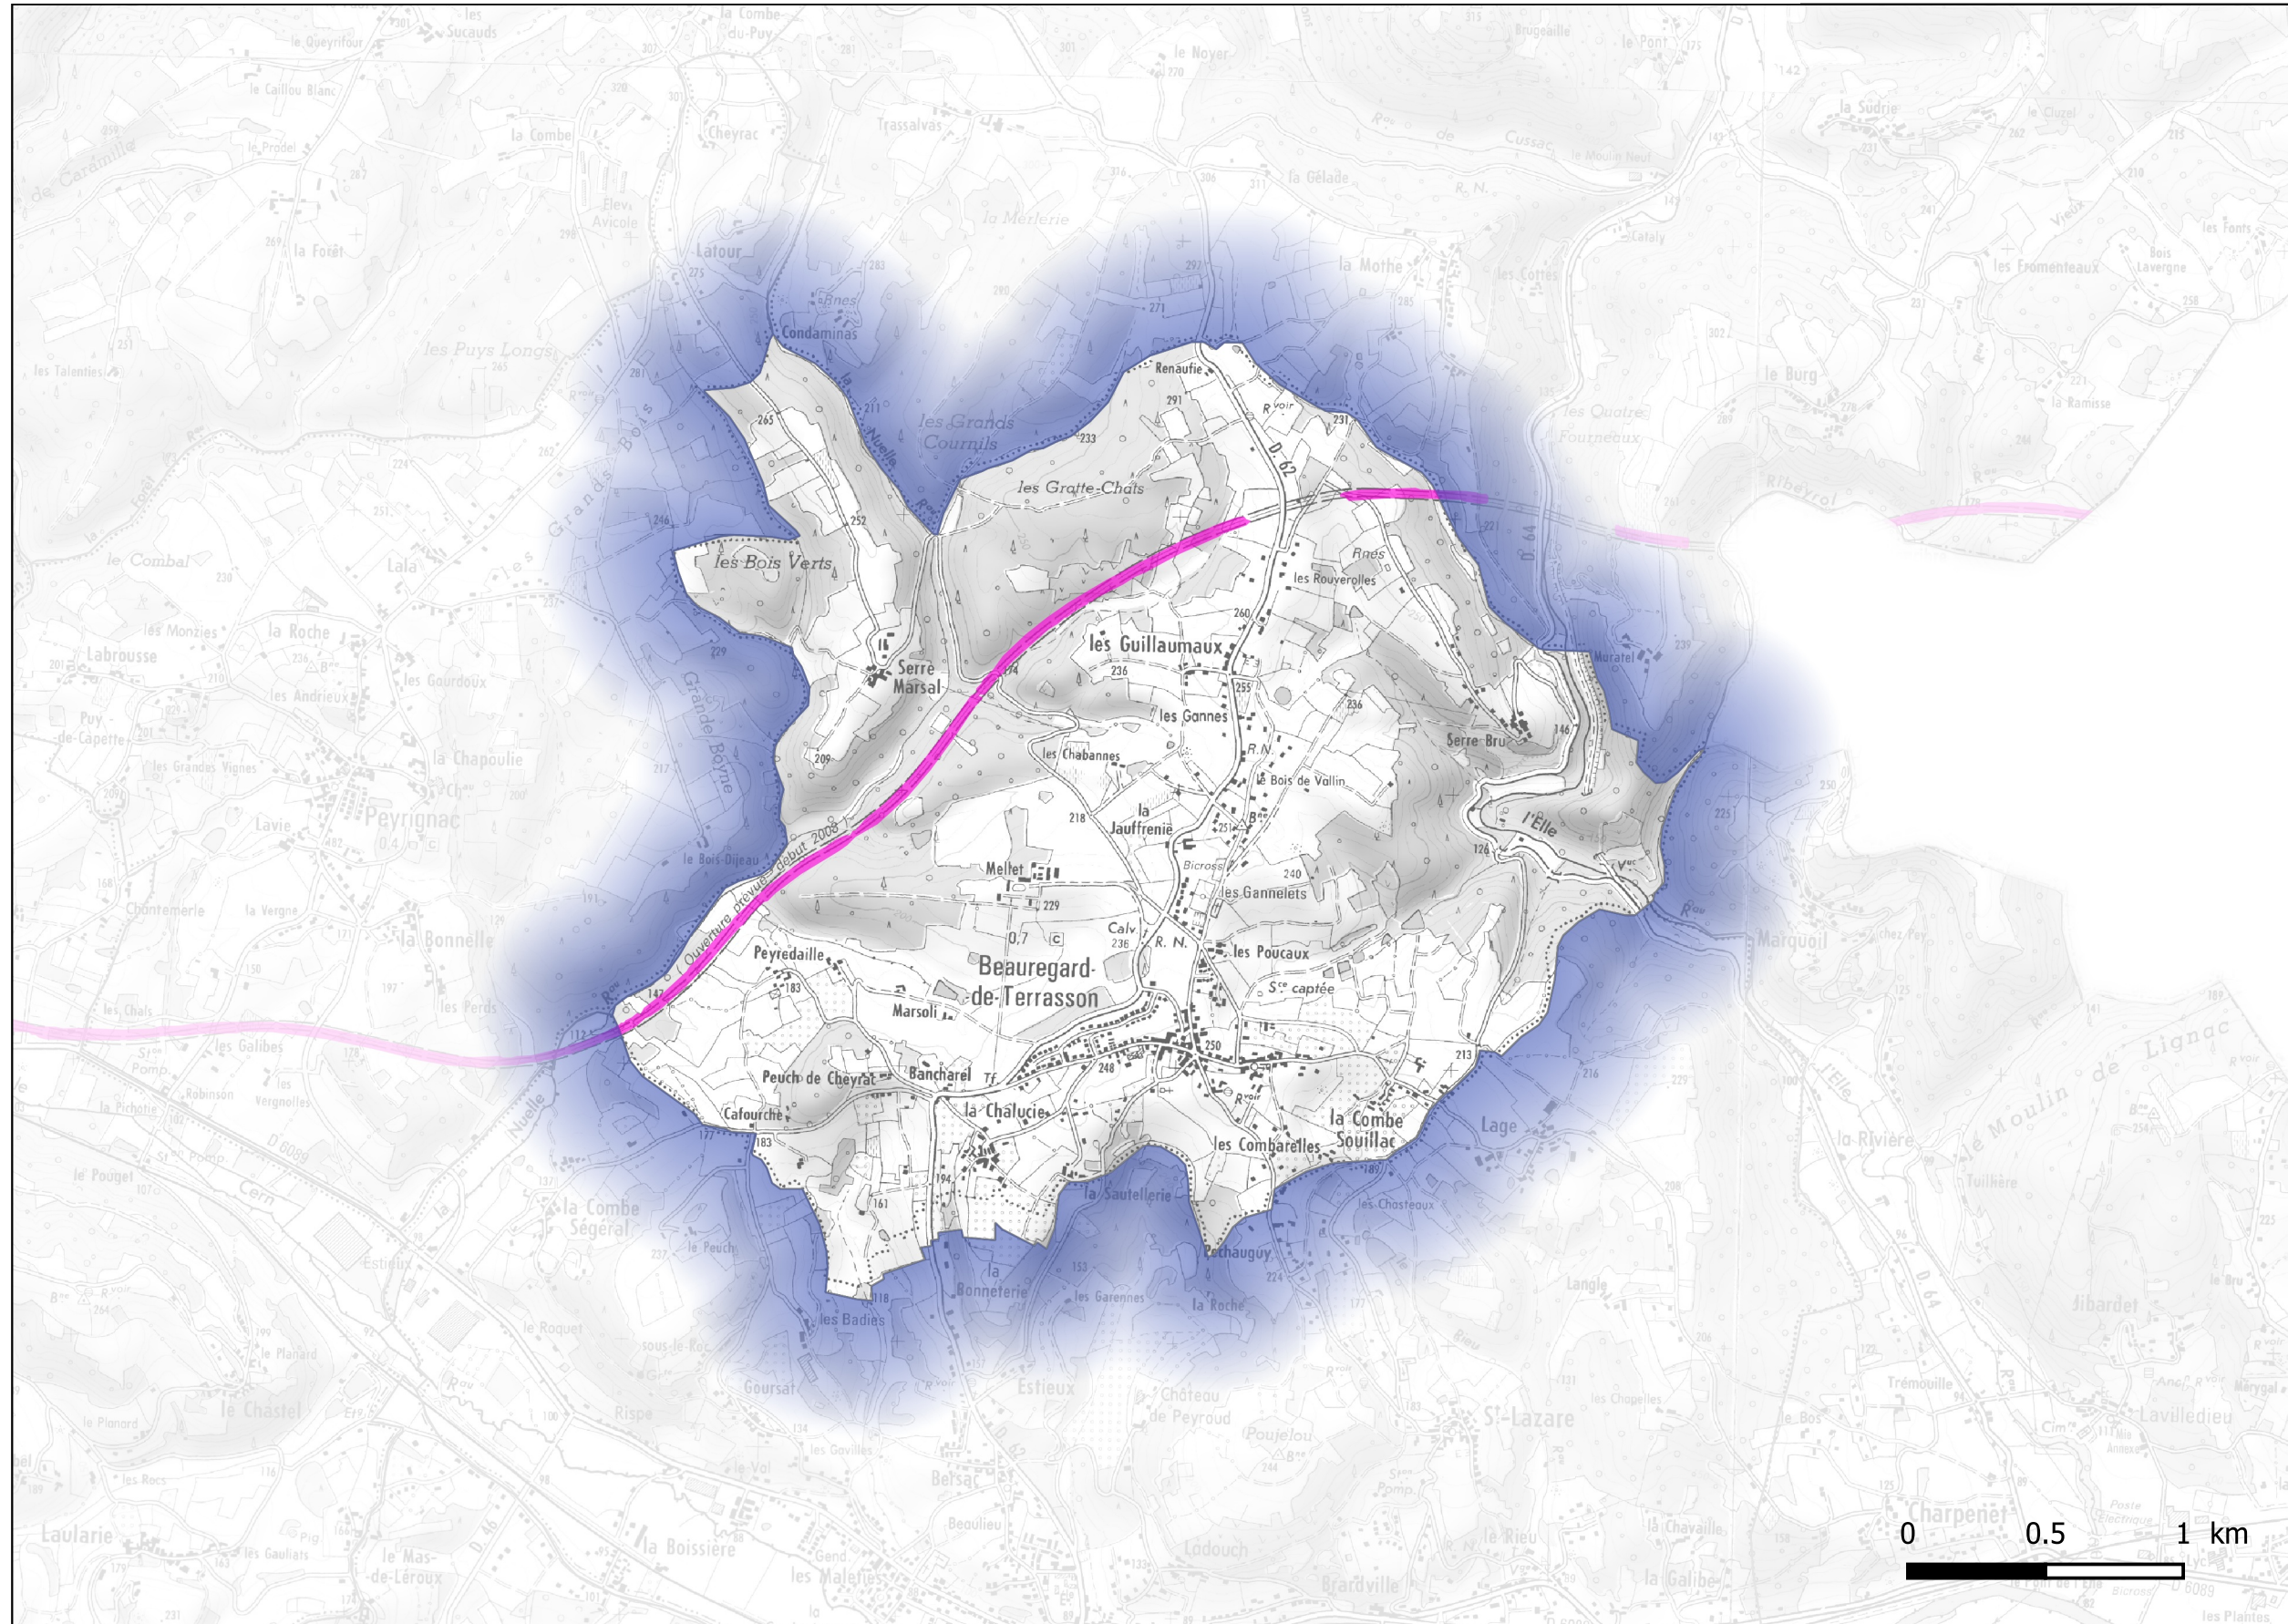

# Zones exposées au bruit - carte de "type c" - LN

Zones susceptibles de contenir des bâtiments dont le Ln (Level night) dépasse 62dB(A) pour le réseau autoroutier du Département de la Dordogne dont le trafic est supérieur à 3M véh / an.

**PRÉFET  
DE LA  
DORDOGNE**

*Liberté  
Égalité  
Fraternité*

**A89**

**BEAUREGARD-DE-TERRASSON**

Niveaux sonores en dB(A)

Cartes type C - Dépassements  
 >62

0 0.5 1 km